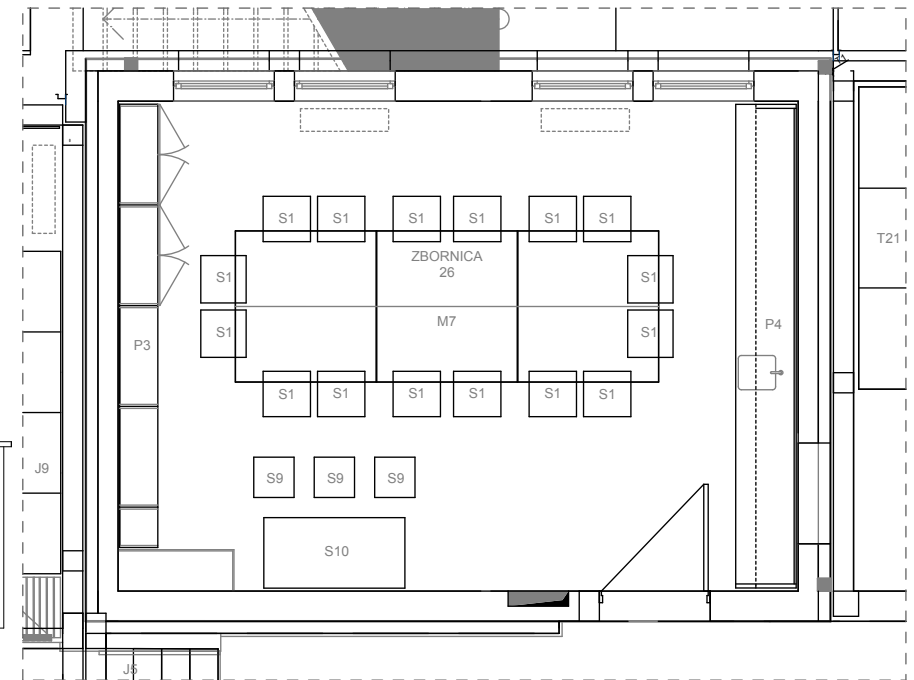

OSREDNJI PROSTOR, 29 IN ZBORNICA, 26

NIZEK REGAL, POZ. J18

Podnožje MDF.

Robovi zaobljeni.

LOČILNI ELEMENT, POZ. R1

SESTAV 3-EH ALI 6-IH MIZ, POZ. M6

dim. mize 1,40 x 1,50 m.

Mize se spajajo v enotno mizo.

Noge nastavljive po višini.

OSREDNJI PROSTOR, ZBORNICA