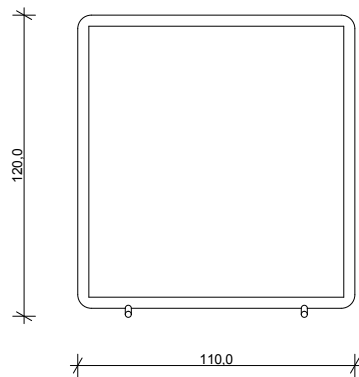

OSREDNJI PROSTOR, 29 IN ZBORNICA, 26

NIZEK REGAL, POZ. J18

Podnožje MDF.

Robovi zaobljeni.

LOČILNI ELEMENT, POZ. R1

SESTAV 3-EH ALI 6-IH MIZ, POZ. M6

dim. mize 1,40 x 1,50 m.

Mize se spajajo v enotno mizo.

Noge nastavljive po višini.

OSREDNJI PROSTOR, ZBORNICA