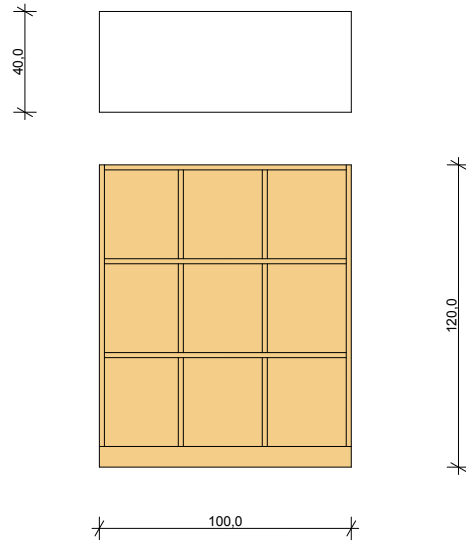

OSREDNJI PROSTOR, 29 IN ZBORNICA, 26

NIZEK REGAL, POZ. J18

Podnožje MDF.

Robovi zaobljeni.

LOČILNI ELEMENT, POZ. R1

SESTAV 3-EH ALI 6-IH MIZ, POZ. M6

dim. mize 1,40 x 1,50 m.

Mize se spajajo v enotno mizo.

Noge nastavljive po višini.

OSREDNJI PROSTOR, ZBORNICA