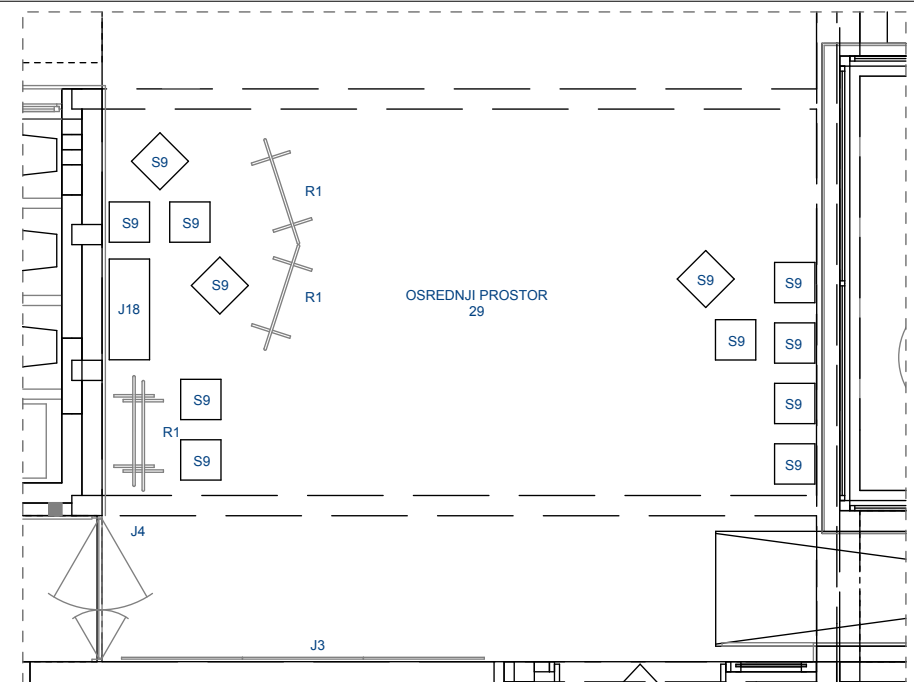

OSREDNJI PROSTOR, 29 IN ZBORNICA, 26

NIZEK REGAL, POZ. J18

Podnožje MDF.

Robovi zaobljeni.

LOČILNI ELEMENT, POZ. R1

SESTAV 3-EH ALI 6-IH MIZ, POZ. M6

dim. mize 1,40 x 1,50 m.

Mize se spajajo v enotno mizo.

Noge nastavljive po višini.

OSREDNJI PROSTOR, ZBORNICA