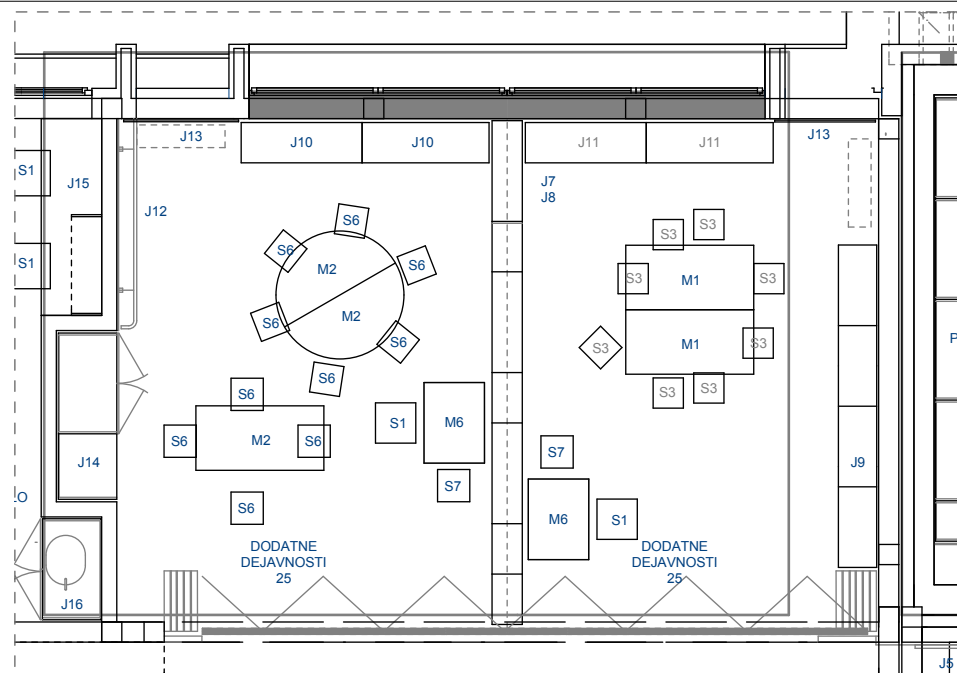

PROSTOR ZA DODATNE DEJAVNOSTI, 25

Podnožje MDF.

Robovi zaobljeni.

SESTAV 2-EH OMAR (vgradna omara), POZ. J14

Police nastavljive po višini.

Omare morajo biti horizontalno spojene!

POMIČEN REGAL , POZ. J10

NIZKA OMARA , POZ. J11