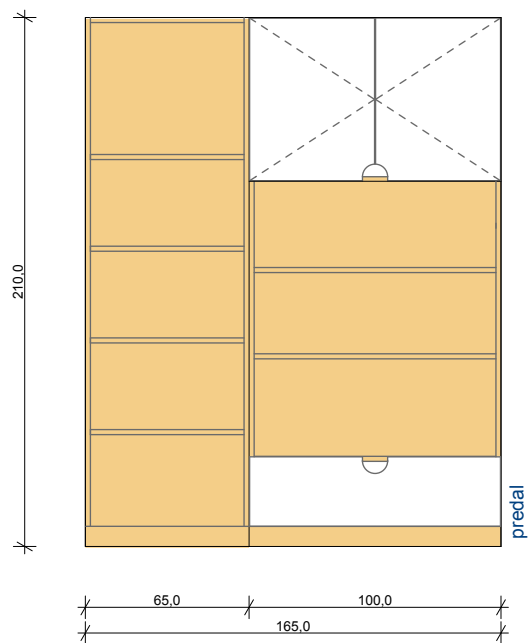

PROSTOR ZA DODATNE DEJAVNOSTI, 25

Podnožje MDF.

Robovi zaobljeni.

SESTAV 2-EH OMAR (vgradna omara), POZ. J14

Police nastavljive po višini.

Omare morajo biti horizontalno spojene!

POMIČEN REGAL , POZ. J10

NIZKA OMARA , POZ. J11