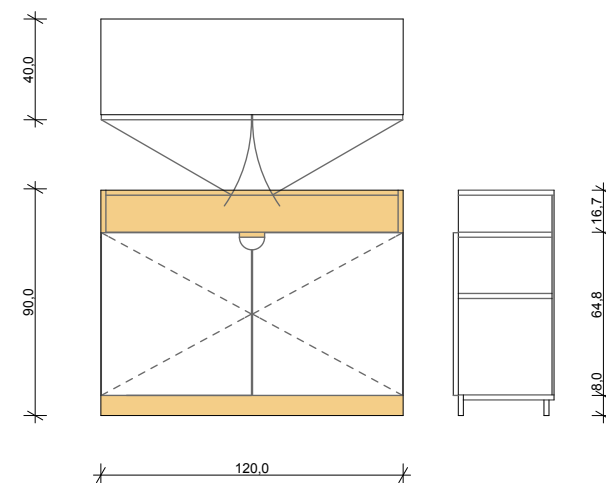

PROSTOR ZA DODATNE DEJAVNOSTI, 25

Podnožje MDF.

Robovi zaobljeni.

SESTAV 2-EH OMAR (vgradna omara), POZ. J14

Police nastavljive po višini.

Omare morajo biti horizontalno spojene!

POMIČEN REGAL , POZ. J10

NIZKA OMARA , POZ. J11