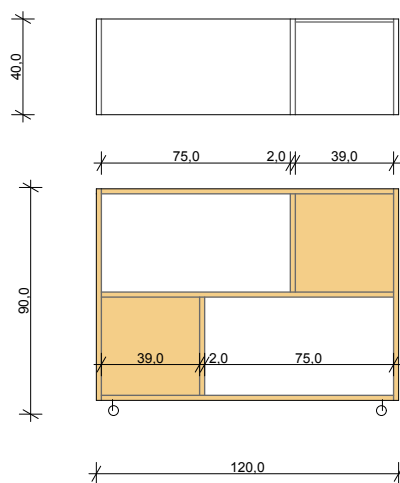

PROSTOR ZA DODATNE DEJAVNOSTI, 25

Podnožje MDF.

Robovi zaobljeni.

SESTAV 2-EH OMAR (vgradna omara), POZ. J14

Police nastavljive po višini.

Omare morajo biti horizontalno spojene!

POMIČEN REGAL , POZ. J10

NIZKA OMARA , POZ. J11