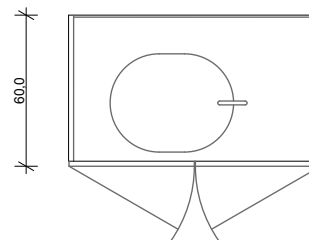

VGRADNA OMARA Z UMIVALNIKOM, POZ. J16