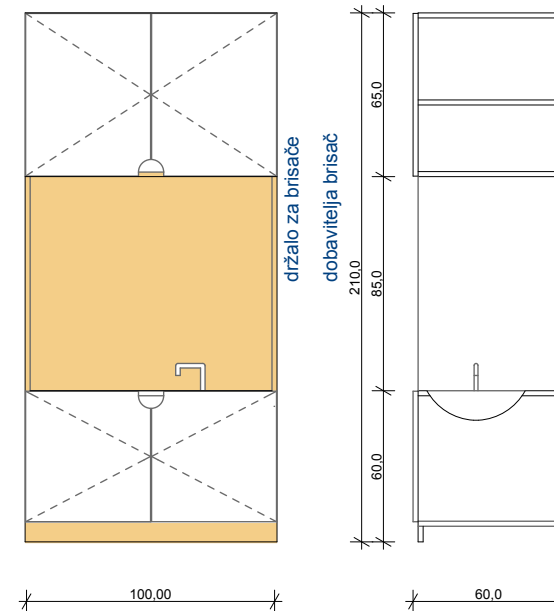

VGRADNA OMARA Z UMIVALNIKOM, POZ. J16