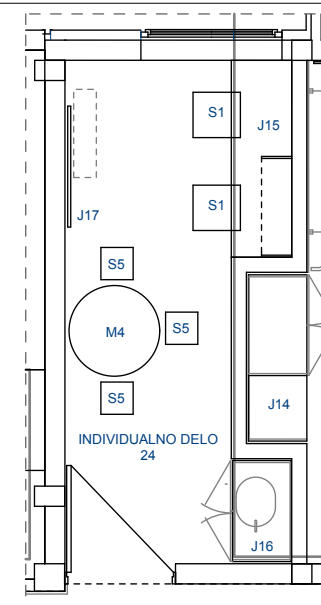

VGRADNA OMARA Z UMIVALNIKOM, POZ. J16