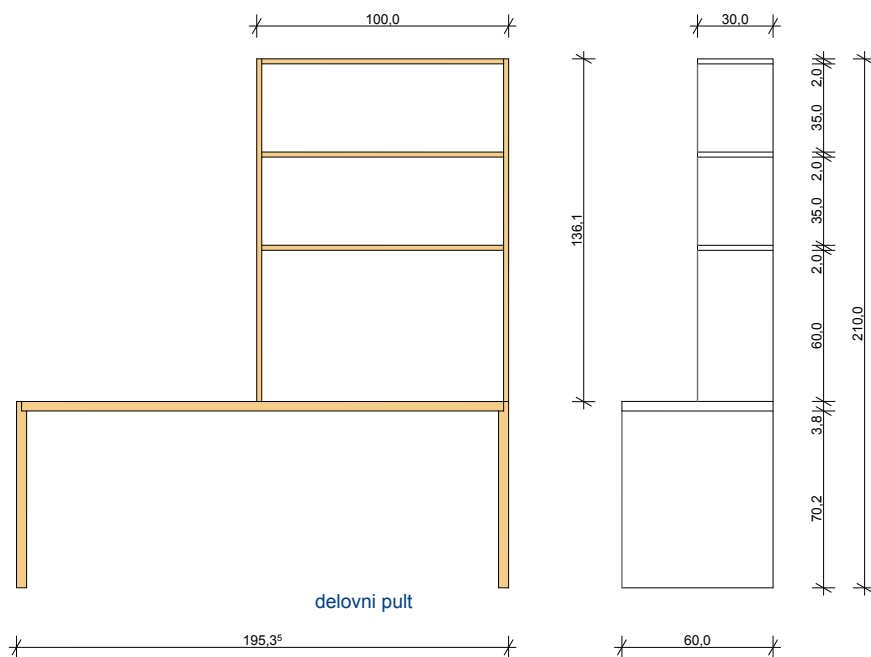

PROSTOR ZA INDIVIDUALNO DELO, 24

Podnožje MDF, pult umivalnika in hrbišče vlagoodporna belo laminirana iveral plošča ali ultrapas.

Robovi zaobljeni.

Police nastavljive po višini.

SESTAV DELOVNEGA PULTAZ REGALOM, POZ. J14