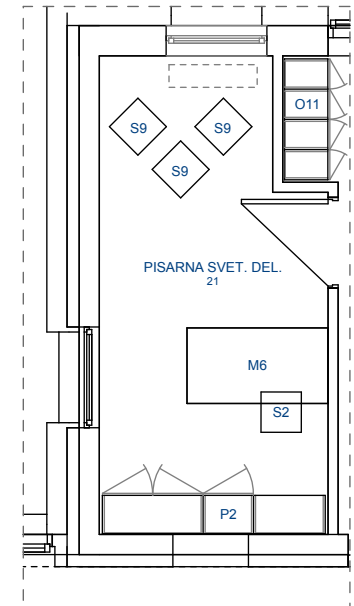

SESTAV 3-EH OMAR, POZ. P2

PISARNA VODJE, PISARNA SVETOVALNI DELAVEC