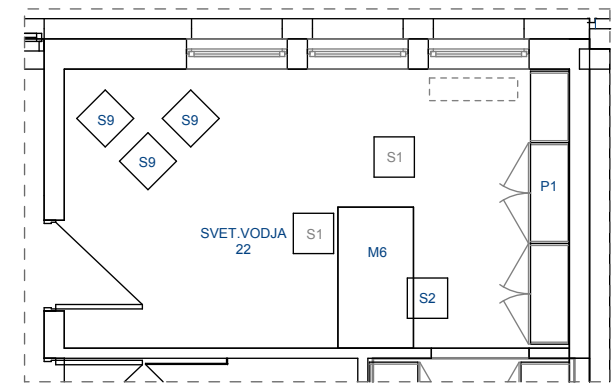

SESTAV 3-EH OMAR, POZ. P2

PISARNA VODJE, PISARNA SVETOVALNI DELAVEC