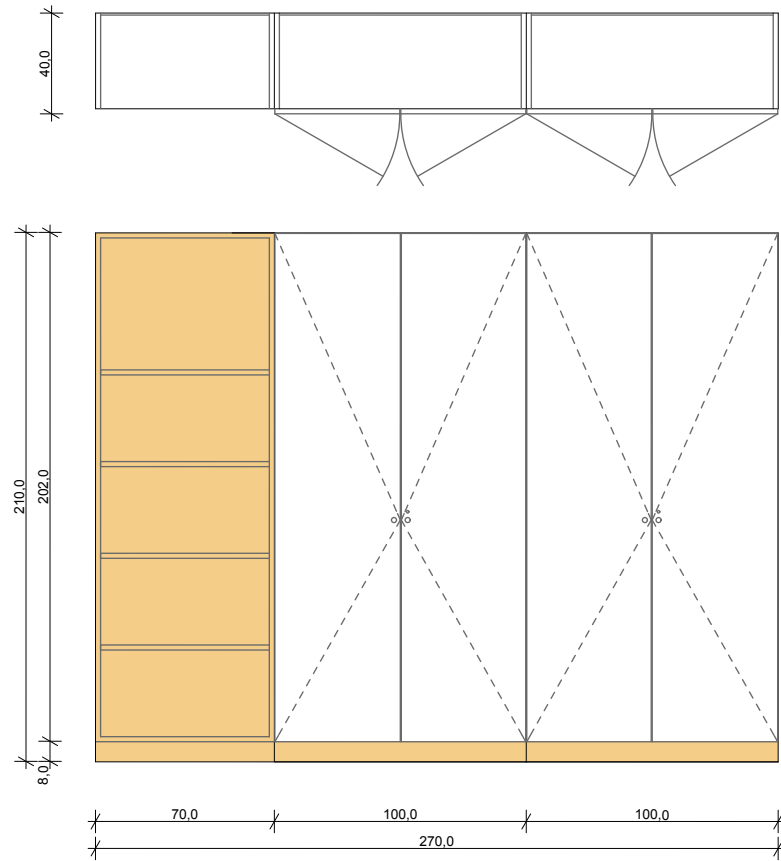

PISARNA VODJA, 22 in PISARNA SVETOVALNI DELAVEC, 21

Podnožje MDF. Police nastavljive po višini.

Sestav omar je v odmiku 2 - 3 cm od zidov in stropa. Omare morajo biti horizontalno spojene!

SESTAV 3-EH OMAR, POZ. P1