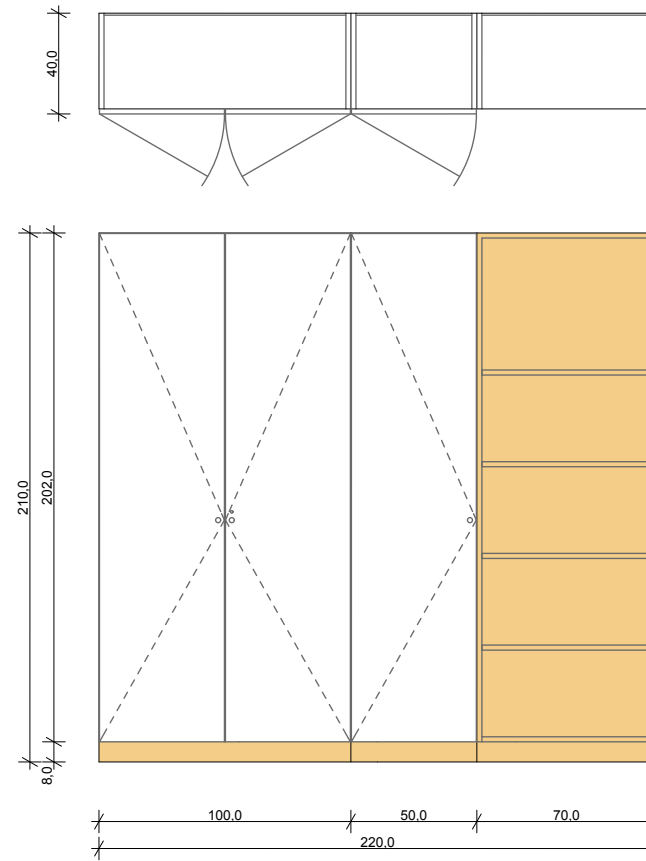

SESTAV 3-EH OMAR, POZ. P2

PISARNA VODJE, PISARNA SVETOVALNI DELAVEC