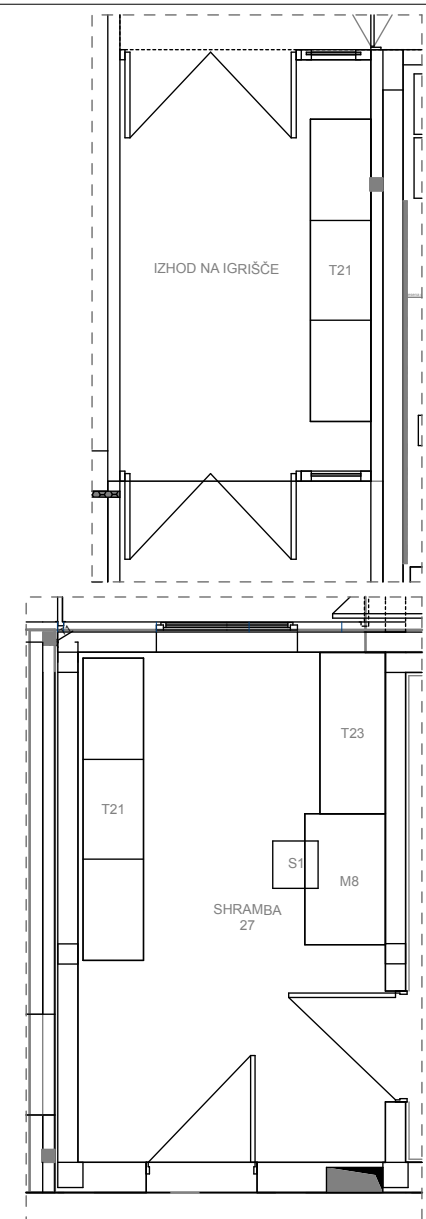

SHRAMBA, 27, IZHOD NA IGRIŠČE

REGAL, POZ. T21

stranice les masiva, police vezana plošča

police bela laminacija, robovi do v. 120 cm zaobljeni.

Regal mora biti fiksiran v tla in steno!

SHRAMBA - REGAL