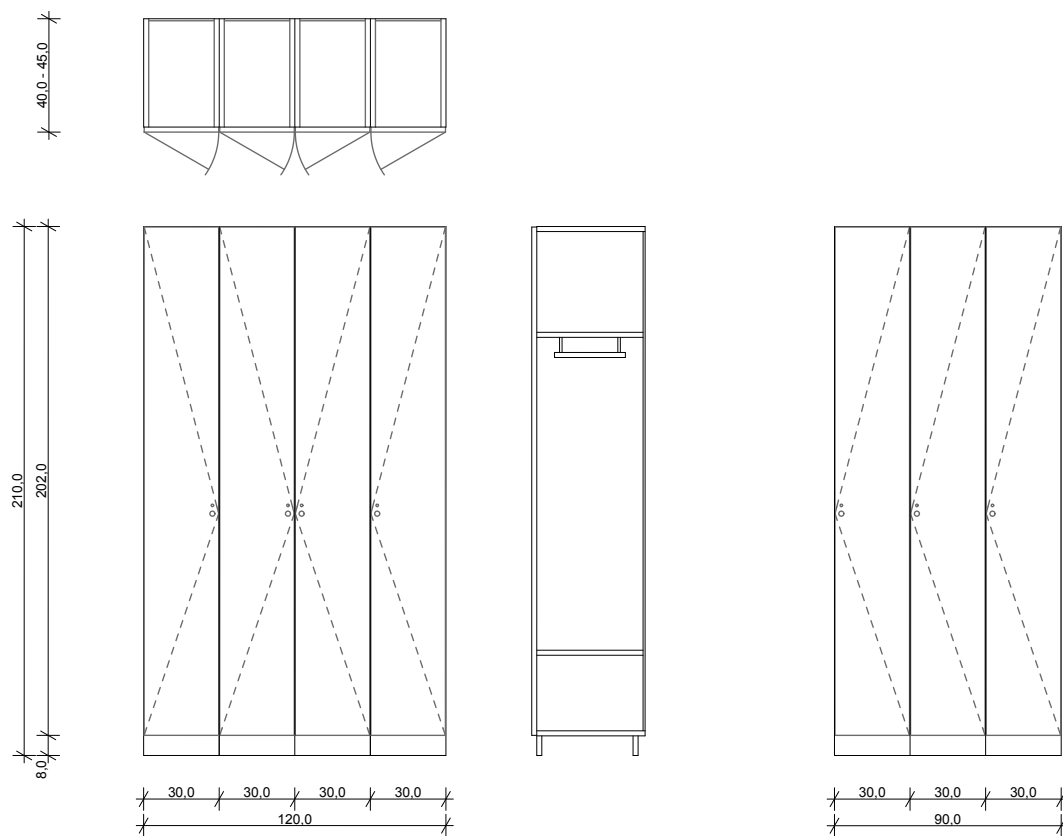

VEŽA, 23 IN OBLAČILA, 30

SESTAV 4-IH OMAR, POZ. T18 in SESTAV 3-EH OMAR, POZ. T17

Podnožje MDF. Sestav omar je v odmiku 2 - 3 cm od zidov.

GARDEROBE ZAPOSLENI