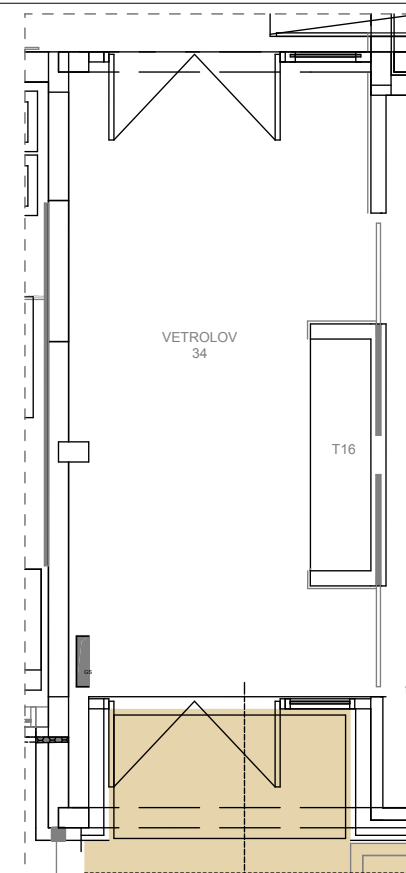

KUHINJA

SESTAV 4-IH OMAR (vgradna omara), POZ. T16

Podnožje MDF.

Police nastavljive po višini. Omare morajo biti horizontalno spojene!

V omari za metle in garderobo obešalo za metle oz. oblačila.

OMARA - ZUNANJA KUHINJA