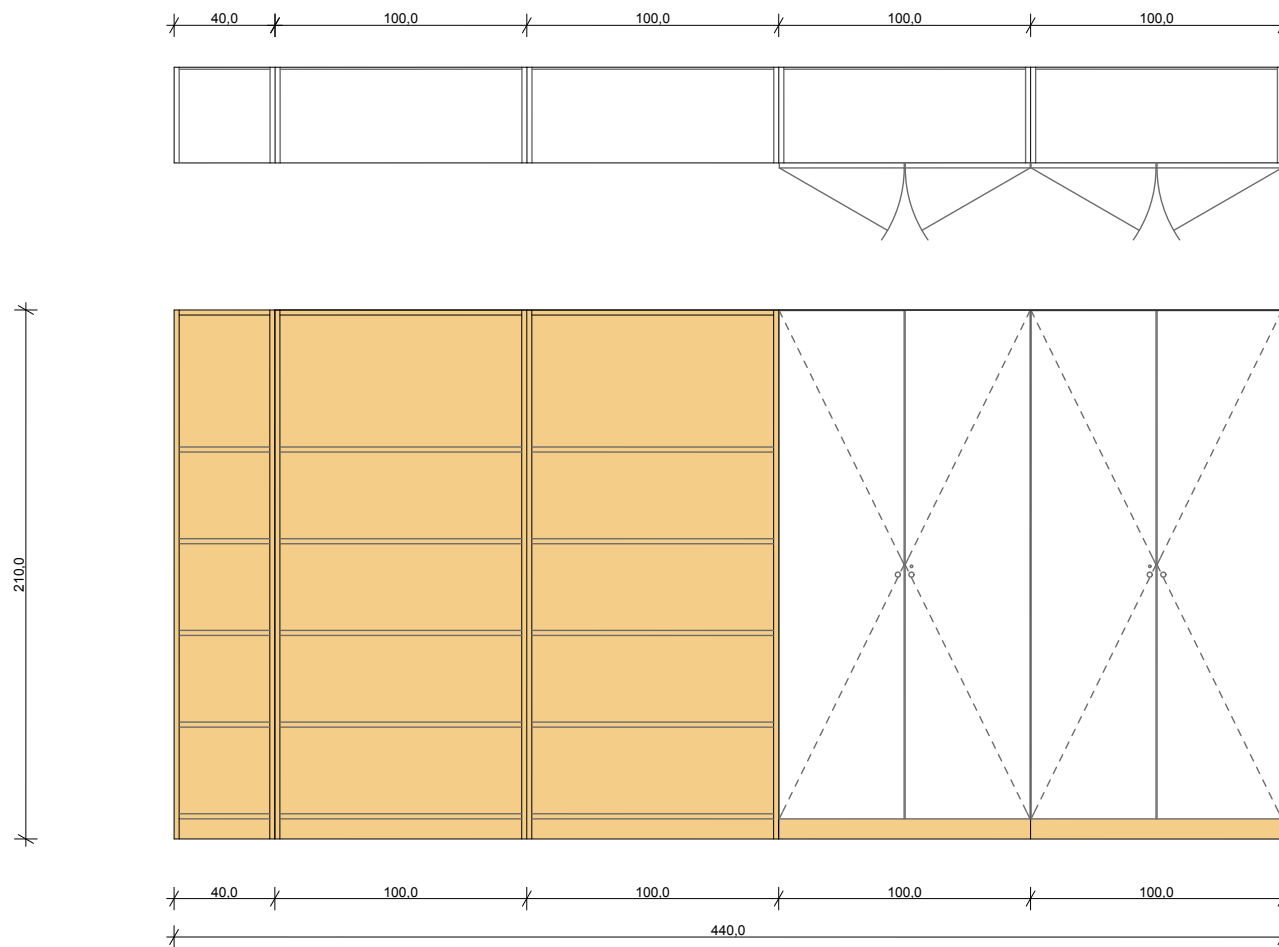

### SESTAV 5-IH OMAR IN OBLOGE ZA INSTALACIJE, POZ. P3

Podnožje MDF, pult umivalnika in hrbtišče vlagoodporna belo laminirana iveral plošča ali ultrapas.

Police nastavljive po višini. Dolžina omar je v odmiku 2 - 3 cm od zidov in stropa. Omare morajo biti horizontalno spojene!

Ob levem vogalu sestava predvideti zaporo instalacij z mavčno kartonsko ploščo dim. cca 110 x 40 cm!

ZBORNICA - OMARE